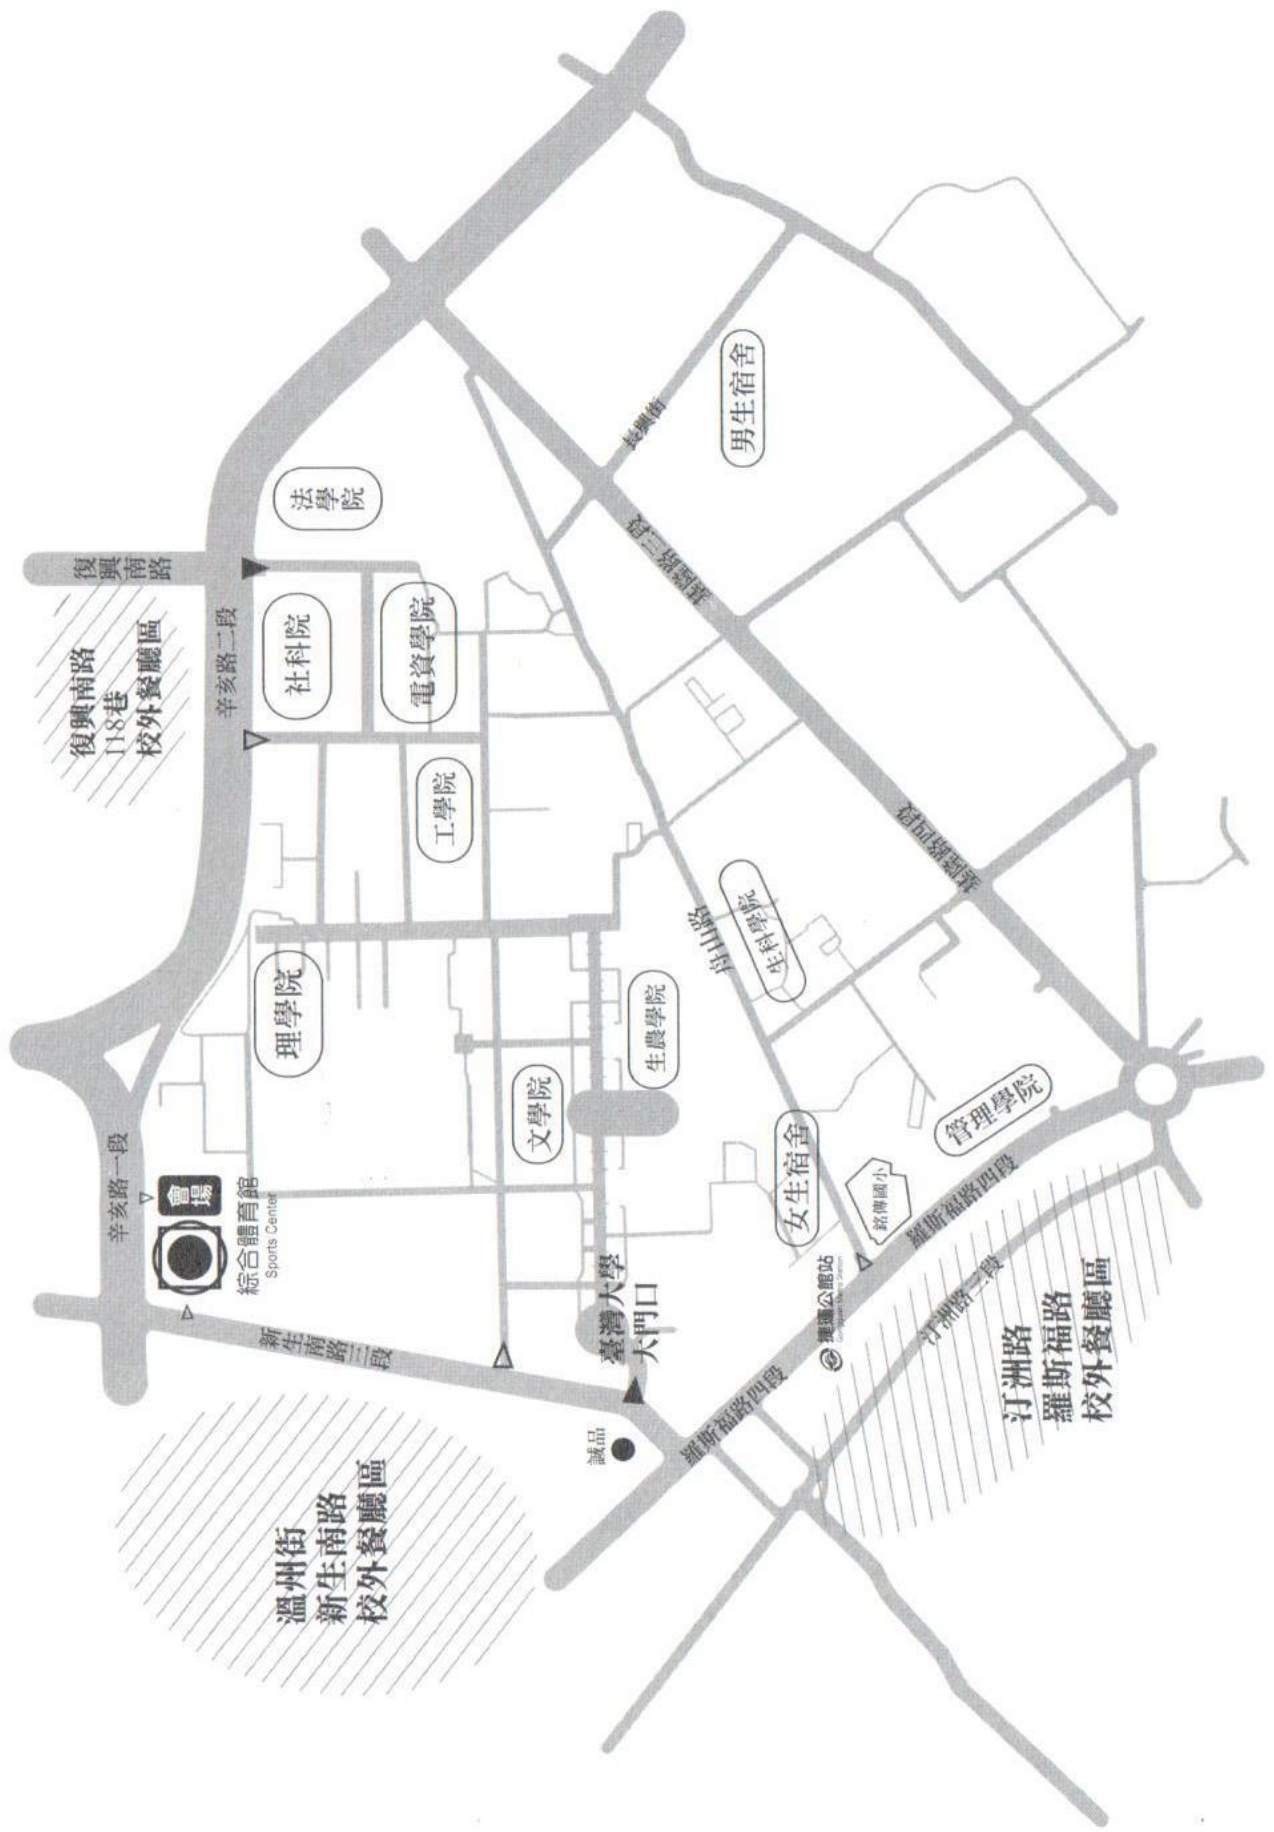

臺灣大學 · 校外餐廳分布區域相對位置圖

復興南路／118巷區域

校外餐廳分布位置圖

1.台灣第一腿	(02)87327713	19.貝倫坊Belem	(02)27323391
2.紫牛牛排	(02)27374179	20.卡帛咖啡	(02)27336819
3.師大第一腿	(02)27375544	21.大赫義式加州廚房	(02)27360222
4.品香鐵板炒飯	(02)27398118	22.松田日式飯糰	(02)27368825
5.師大附中水煎包	(02)87324536	23.印渡風情	(02)27386556
6.咖哩廚房	(02)27388486	24.蔥燉牛肉麵	(02)27385565
7.憶馬當鮮	(02)23773899	25.泰大爺	(02)27372625
8.在地居麵食館	(02)87326937	26.巷仔口米粉湯	(02)27370523
9.一極拌	(02)27388280	27.馬祖麵館	(02)27336780
10.小李子	(02)27369505	28.滇味小廚	(02)27364269
11.周氏冰鎮滷味	(02)27332822	29.此燈亮油餅	(02)27352821
12.慈心素食	(02)27391905	30.那不勒斯披薩屋	(02)23771142
13.喜歡素食園	(02)27359274	31.我家吃麵	(02)27324612
14.Barkers美式餐廳	(02)23773238	32.賣麵子館	(02)27321649
15.巧味快餐	(02)27339930	33.發現義大利麵	(02)87323723
16.成都川菜小吃	(02)27335500	34.Zaoka	(02)23776186
17.Midori米多麗小館	(02)27385356	35.靚咖哩	(02)27322838
18.涓寶雲泰料理	(02)27373451	36.山西刀削麵	(02)23787890

辛亥路

霖澤館

頤賢館

汀洲路／羅斯福路區域 校外餐廳分布位置圖

新生
考, 後

臺大·新生學習入門書院
Orientation Camp NTU

- | | | | |
|-----------------------------|----------------------------|--------------------------------|------------------------|
| 01. 愛樂廚房 (02)23653867 | 11. 大福利排骨大王 (02)23651009 | 21. 東京豚骨拉麵 0929975366 | 31. 白帝城滷味 093323231611 |
| 02. 發現義大利麵 (02)23687700 | 12. 易牙居 (02)23678218 | 22. 夢駝鈴Café Shop (02)23672438 | 32. 小飯館兒 (02)23698800 |
| 03. 如來素食樂園 (02)23655528 | 13. 曼谷燒泰式簡餐便當 (02)23630081 | 23. 韓天閣 (02)23680788 | 33. 三媽臭臭鍋 (02)23652336 |
| 04. ville café (02)23670279 | 14. 人性空間 0938957211 | 24. 大家素食 (02)23621681 | 34. 甘丹鐵板燒 (02)23621183 |
| 05. Light café (02)23677272 | 15. 香港亨記粉麵粥飯 (02)23689227 | 25. 得記麻辣鴨血 / 鴉片粉圓 (02)23649616 | |
| 06. 首爾之家 (02)23681900 | 16. 藍家割包 (02)23682060 | 26. 泰國小館 (02)23670739 | |
| 07. 台大牛莊 (02)23677325 | 17. 重順川湘料理 (02)23684549 | 27. 曼德樂泰國菜 (02)23680786 | |
| 08. 銀座餐坊 (02)23691733 | 18. 陳三鼎黑糖粉圓鮮奶 (02)23677781 | 28. 泰風味小吃店 (02)23645766 | |
| 09. 母女的店 (02)23684300 | 19. 清心福全 (02)23678838 | 29. 粗茶淡飯餐廳 (02)23696367 | |
| 10. 帕米爾新疆餐廳 (02)23673707 | 20. 翠薪越南餐廳 (02)23680254 | 30. 京阪豚骨拉麵 (02)23640605 | |